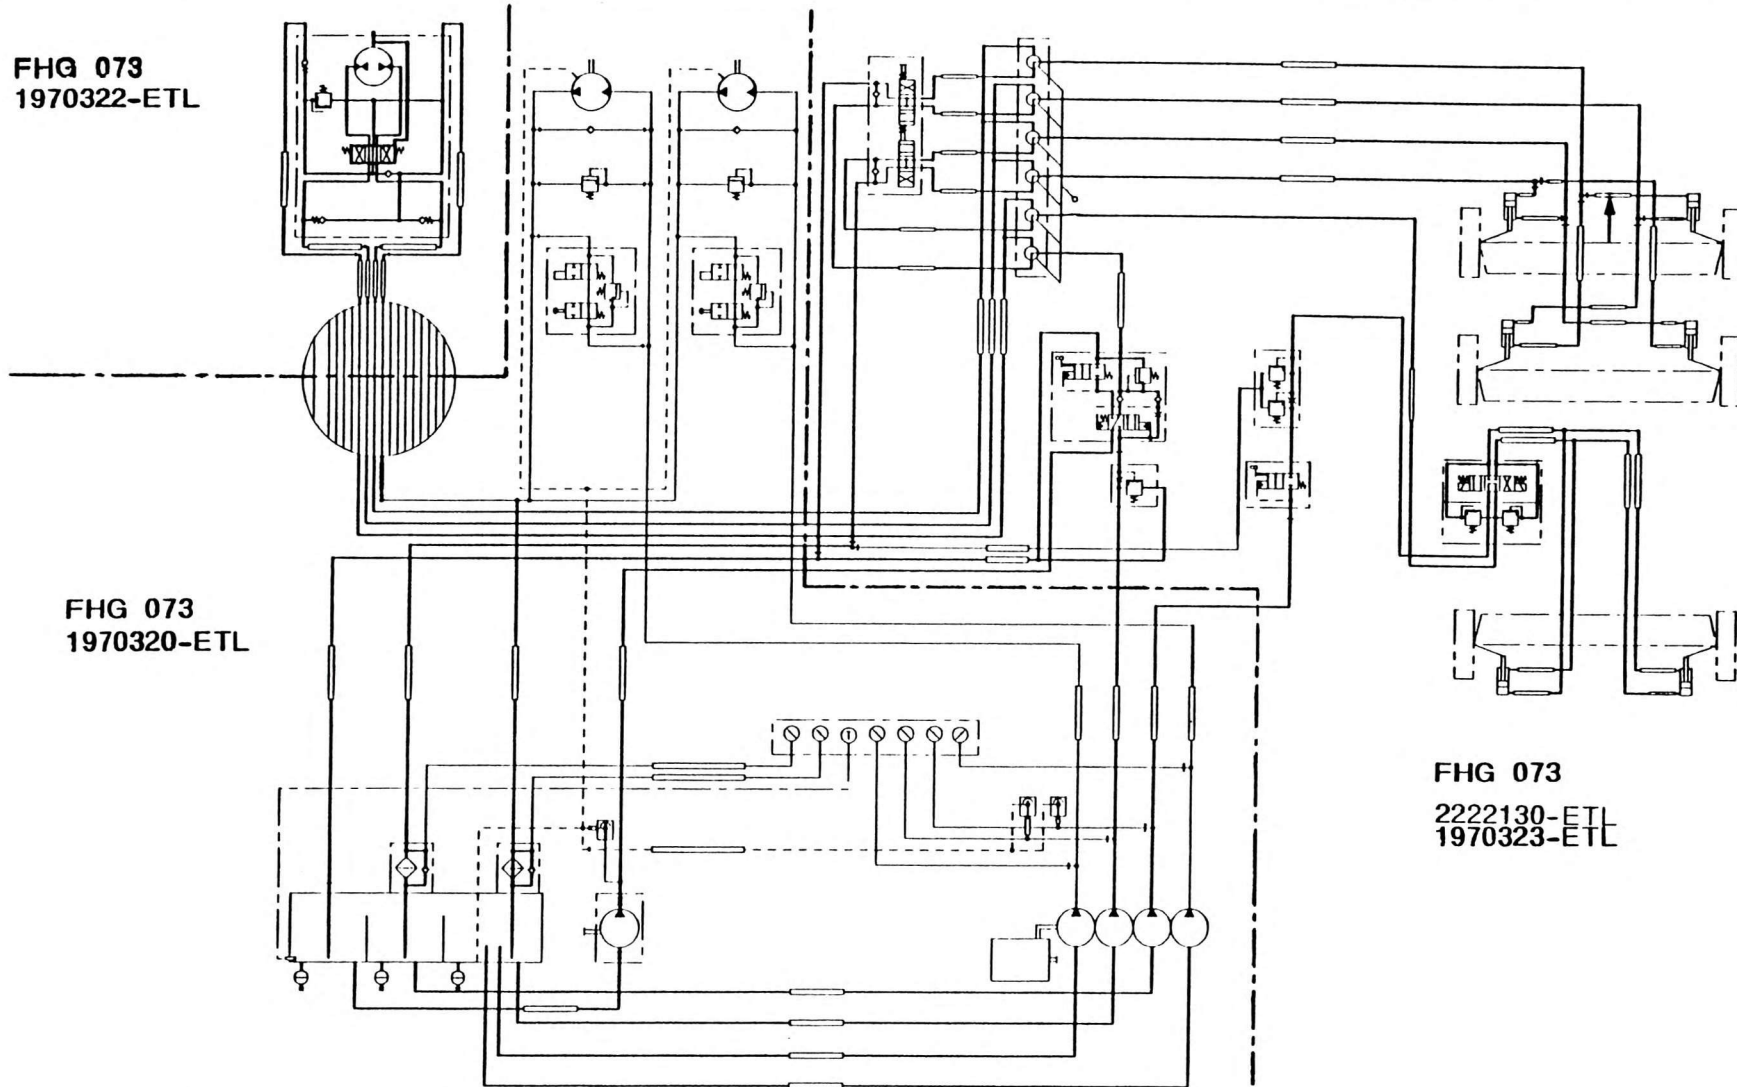

Rohrschema, Hydro-Lenkung  
Hydr. pipe diagram, steering assembly

ERSATZTEIL-BILDТАFEL  
SPARE PART-PICTORIAL DISPLAY

FHG 073  
1970322-ETL

FHG 073  
1970320-ETL

FHG 073  
2222130-ETL  
1970323-ETL

Bildtafel-Nr.  
Pictorial display N<sup>o</sup>.

2084041

A

2222133 -ETL

FHG 073